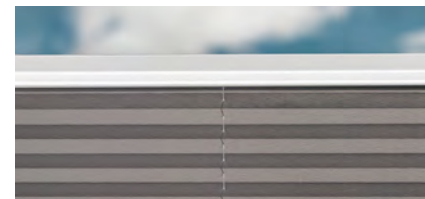

1267

R=49%, A=41%, T=10%